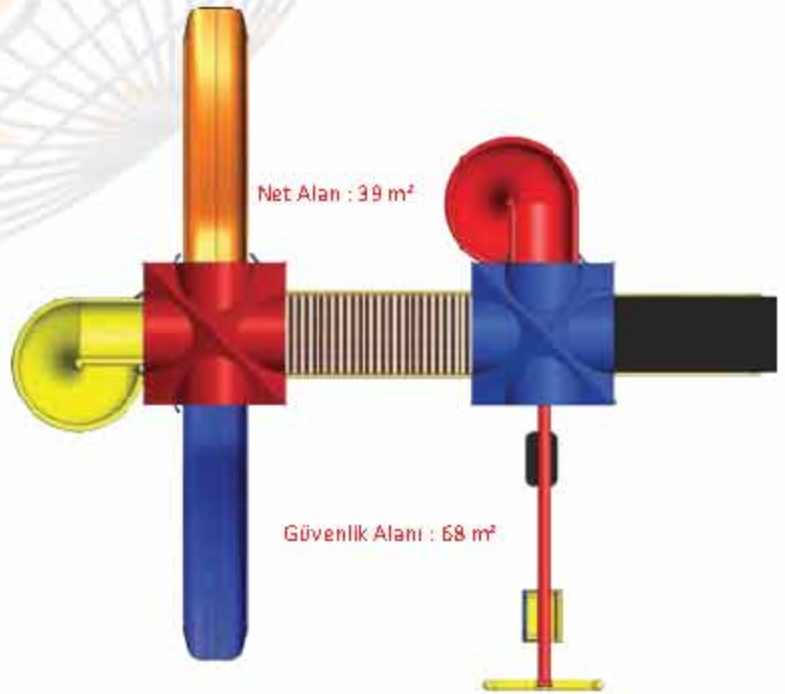

KARE KULE	h: 150 cm	2
DÖNER KAYDIRAK	h: 150 cm	2
DÜZ KAYDIRAK	h: 150 cm	2
MERDİVEN	h: 150 cm	1
KÖPRÜ	Ahşap	1
İKİLİ SALINCAK		1
ŞAPKA		2