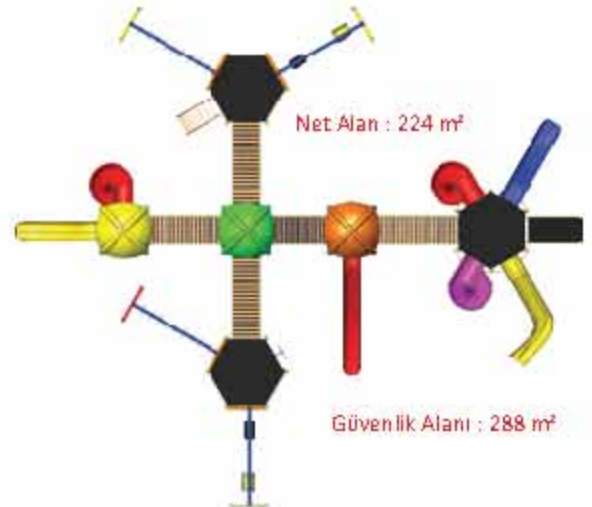

HP - ÇOG 14

KARE KULE	h: 150 cm	1
KARE KULE	h: 200 cm	2
ALTIGEN KULE	h: 150 cm	3
DÜZ KAYDIRAK	h: 150 cm	2
DÖNER KAYDIRAK	h: 150 cm	3
DÜZ KAYDIRAK	h: 200 cm	1
TARZAN MERDİVENİ		2
MERDİVEN		4
KÖPRÜ	Ahşap	5
ŞAPKA		3
İKİLİ SALINCAK		2
İTFAİYE İNİŞİ		1