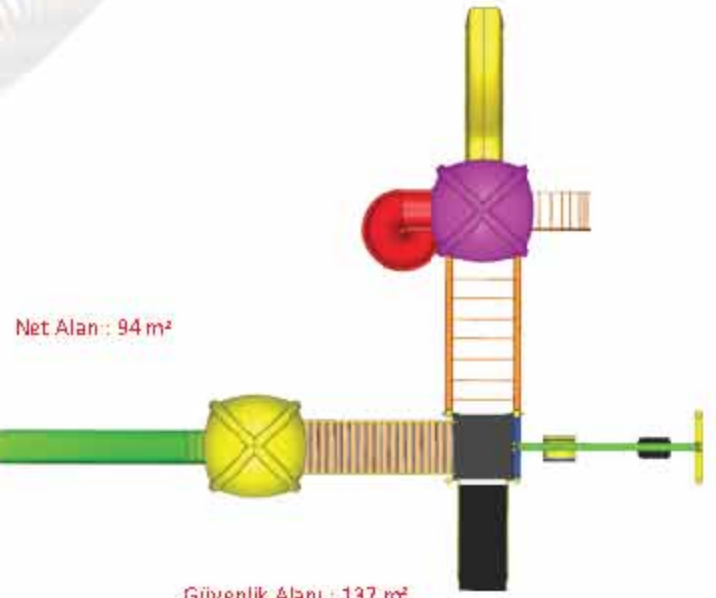

HP - ÇOG 08

KARE KULE	h: 150 cm	2
DÖNER KAYDIRAK	h: 150 cm	2
DÜZ KAYDIRAK	h: 150 cm	2
MERDİVEN	h: 150 cm	1
KÖPRÜ	Ahşap	1
İKİLİ SALINCAK		1
ŞAPKA		2

HP - ÇOG 09

KARE KULE	h: 150 cm	2
KARE KULE	h: 200 cm	1
DÖNER KAYDIRAK	h: 150 cm	1
DÜZ KAYDIRAK	h: 150 cm	1
DÜZ KAYDIRAK	h: 200 cm	1
KÖPRÜ	Ahşap	1
İKİLİ SALINCAK		1
ŞAPKA		2
MERDİVEN	h: 150 cm	2
TARZAN MERDİVENİ		1