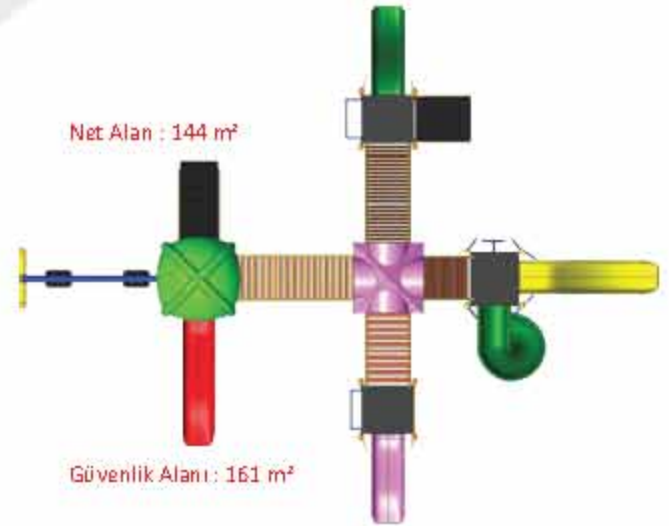

HP - ÇOG 15

KARE KULE	h: 150 cm	2
KARE KULE	h: 200 cm	1
KARE KULE	h: 110 cm	3
DÜZ KAYDIRAK	h: 150 cm	2
DÖNER KAYDIRAK	h: 150 cm	1
DÜZ KAYDIRAK	h: 110 cm	2
MERDİVEN		5
KÖPRÜ	Ahşap	4
ŞAPKA		2
İKİLİ SALINCAK		1