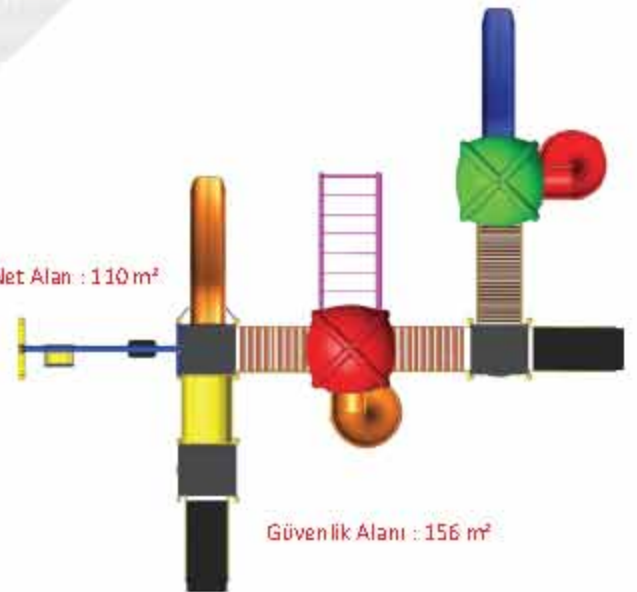

HP - ÇOĞ 13

KARE KULE	h: 150 cm	5
DÖNER KAYDIRAK	h: 150 cm	2
DÜZ KAYDIRAK	h: 150 cm	2
İKİLİ SALINCAK		1
ŞAPKA		2
MERDİVEN	h: 150 cm	2
TARZAN MERDİVENİ		1
TÜP GEÇİT		1
KÖPRÜ	Ahşap	3

Net Alan : 110 m²