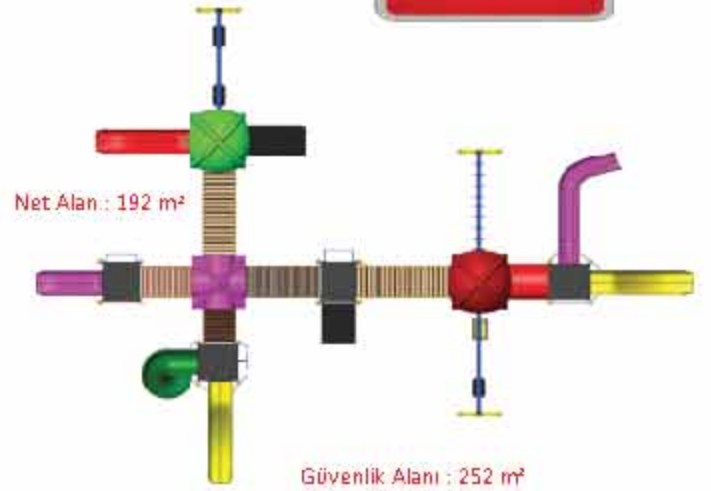

KARE KULE	h: 190 cm	4
KARE KULE	h: 200 cm	1
KARE KULE	h: 110 cm	3
DÜZ KAYDIRAK	h: 190 cm	3
DÖNER KAYDIRAK	h: 190 cm	1
DÜZ KAYDIRAK	h: 110 cm	1
EĞİK KAYDIRAK	h: 190 cm	1
KÖPRÜ	Ahşap	5
TÜP GEÇİT		1
İKİLİ SALINCAK		2
ŞAPKA		3
TARZAN MERDİVENİ		1
MERDİVEN		5

HP - ÇOG 16