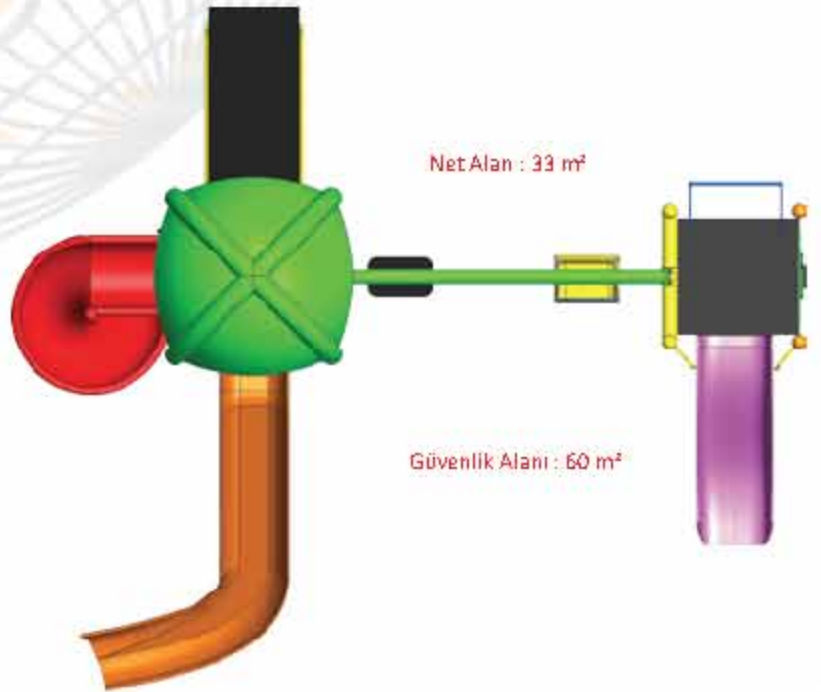

KARE KULE	h: 150 cm	1
KARE KULE	h: 110 cm	1
DÖNER KAYDIRAK	h: 150 cm	1
EĞİK KAYDIRAK	h: 150 cm	1
DÜZ KAYDIRAK	h: 110 cm	1
MERDİVEN	h: 150 cm	1
DİK MERDİVEN	h: 110 cm	1
İKİLİ SALINCAK		1
ŞAPICA		1