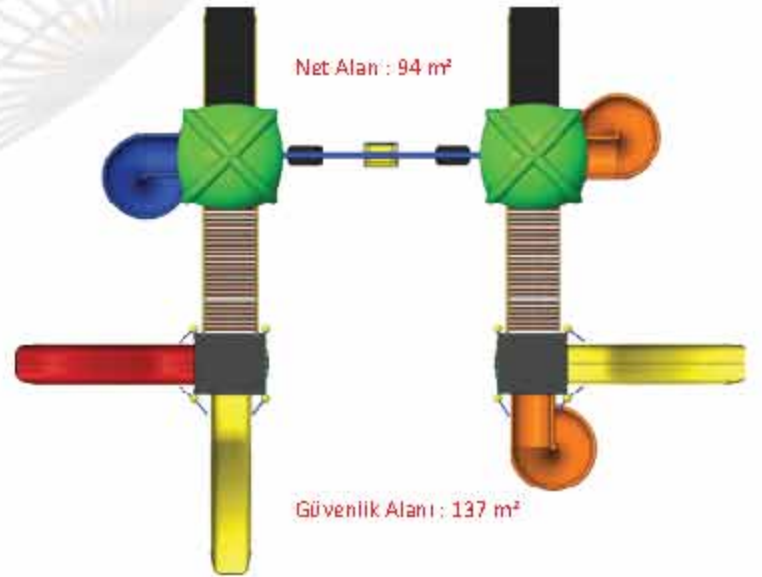

KARE KULE	h: 150 cm	4
DÖNER KAYDIRAK	h: 150 cm	3
DÜZ KAYDIRAK	h: 150 cm	3
KÖPRÜ	Ahşap	2
ÜÇLÜ SALINCAK		1
ŞAPKA		2
MERDİVEN	h: 150 cm	2