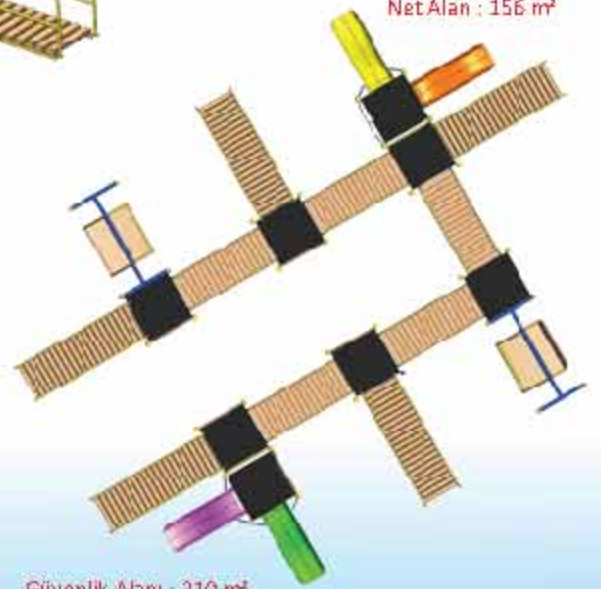

Net Alan : 156 m²