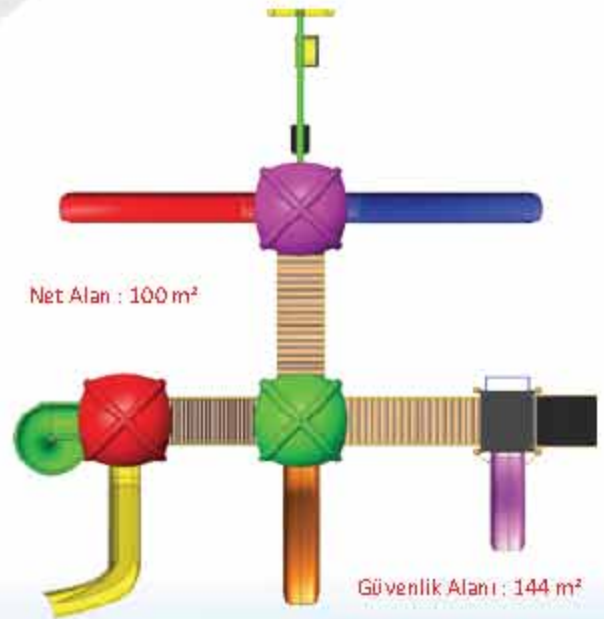

HP - ÇOG 10

KARE KULE	h: 150 cm	4
DÖNER KAYDIRAK	h: 150 cm	3
DÜZ KAYDIRAK	h: 150 cm	3
KÖPRÜ	Ahşap	2
ÜÇLÜ SALINCAK		1
ŞAPKA		2
MERDİVEN	h: 150 cm	2

HP - ÇOG 11

KARE KULE	h: 150 cm	2
KARE KULE	h: 200 cm	1
KARE KULE	h: 110 cm	1
DÖNER KAYDIRAK	h: 150 cm	1
DÜZ KAYDIRAK	h: 200 cm	2
DÜZ KAYDIRAK	h: 150 cm	1
DÜZ KAYDIRAK	h: 110 cm	1
EĞİK KAYDIRAK	h: 150 cm	1
ŞAPKA		3
MERDİVEN	h: 150 cm	1
MERDİVEN	h: 110 cm	2
KÖPRÜ	Ahşap	3
İKİLİ SALINCAK		1